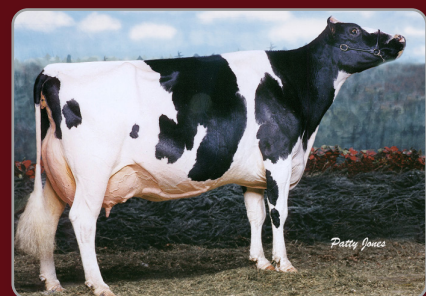

# 42. Kemdale Beauty 3

Reg.no. NL 574698641 Geb. Datum. 24.12.2022  
Sire: Aurora MITCHELL

Price / Prijs

Same family. Rainyridge Talent Barbara EX-95-USA

2. M. Eurostar Goldwyn Beauty EX-91-BE EX-94-MS

6. M. Rainyridge Tony Beauty EX-CAN 3E 10\*