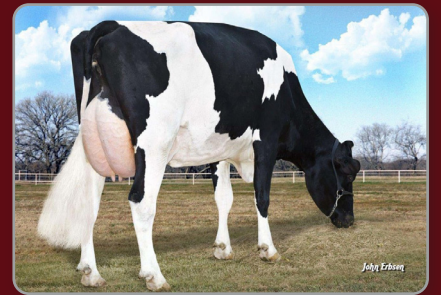

# 18. JK Eder Doral *Roxinne* 14

Reg.no. NL 574698494 Geb. Datum. 23.09.2022

Price / Prijs

2. M. JK Eder Rocca Roxinne 1 EX-90-NL 4yr.

Same family. Scientific Debutante Rae EX-92-USA

5. M. Morningview Super Roxy \*RC EX-90-USA