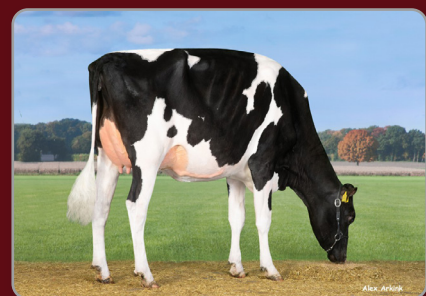

# 105. JK Eder DG Darling 14

Reg.no.

NL 699198189

Geb. Datum. 16.03.2022

Price / Prijs

Same family. Ptit Coeur Sidekick Dancing VG-87-CH La2.

Sister to 3. M. DH Gold Chip Darling EX-96-CH

M. JK Eder DG Darling 7 VG-87-NL 2yr.